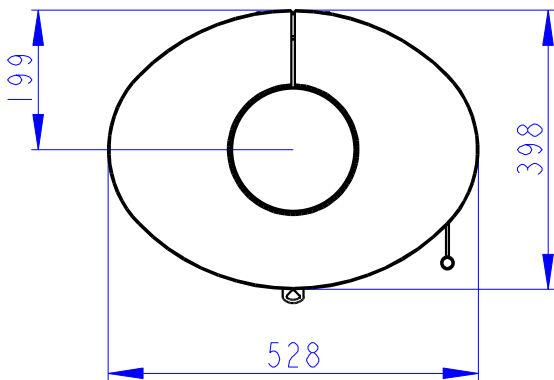

SERPENTIN
SERPENTINO KOMPLETT
FULL SERPENTIN

CENTRALNI PRIVOD VZDUCHU
Zentralluftzufuhr
Central air inlet
Ø 125mm

SEKUNDARNI VZDUCH
Sekundärluft
Secondary air
A/UND/AND
PRIMARNI VZDUCH
Primärluft
Primary air