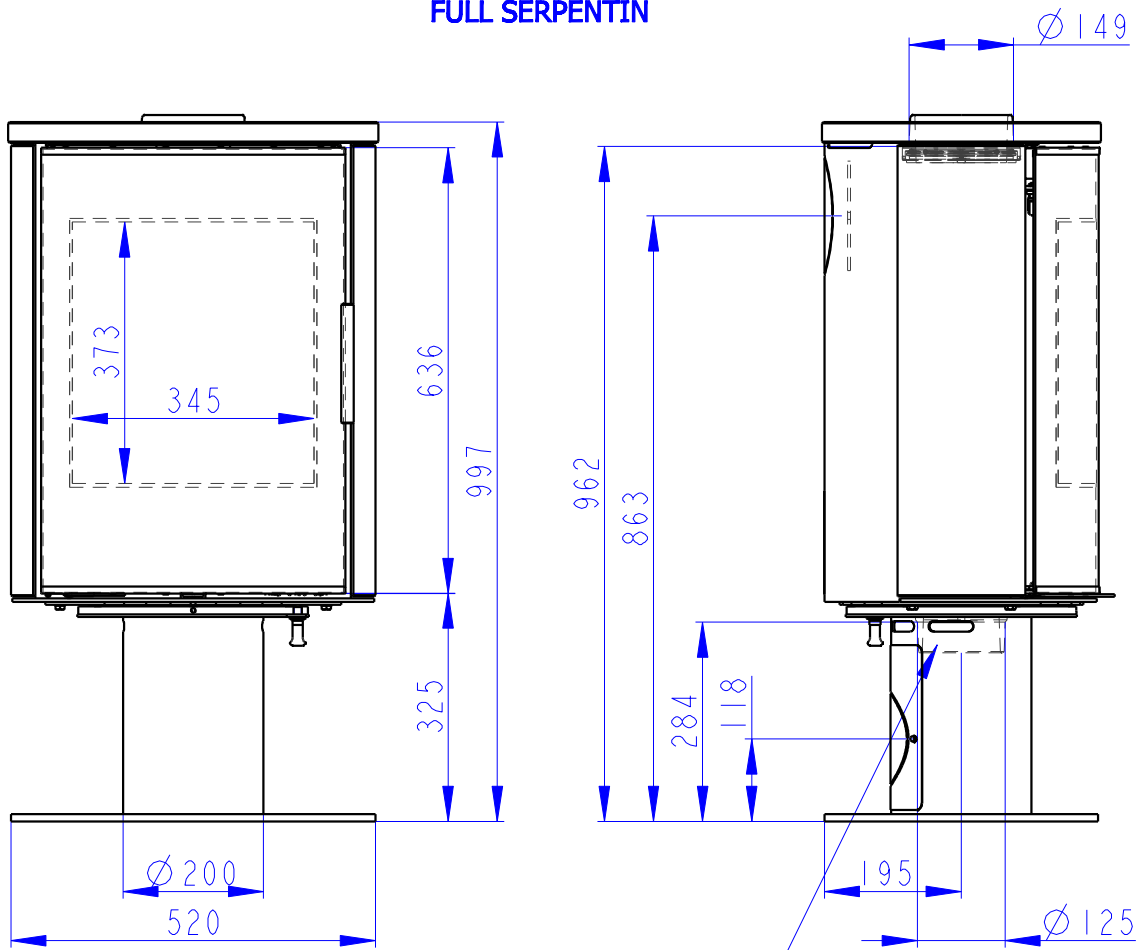

SERPENTIN
SERPENTINO KOMPLETT
FULL SERPENTIN

CENTRALNI PRIVOD VZDUCHU
Zentralluftzufuhr
Central air inlet
Ø 125mm

SEKUNDARNI VZDUCH
Sekundärluft
Secondary air
A/UND/AND
PRIMARNI VZDUCH
Primärluft
Primary air