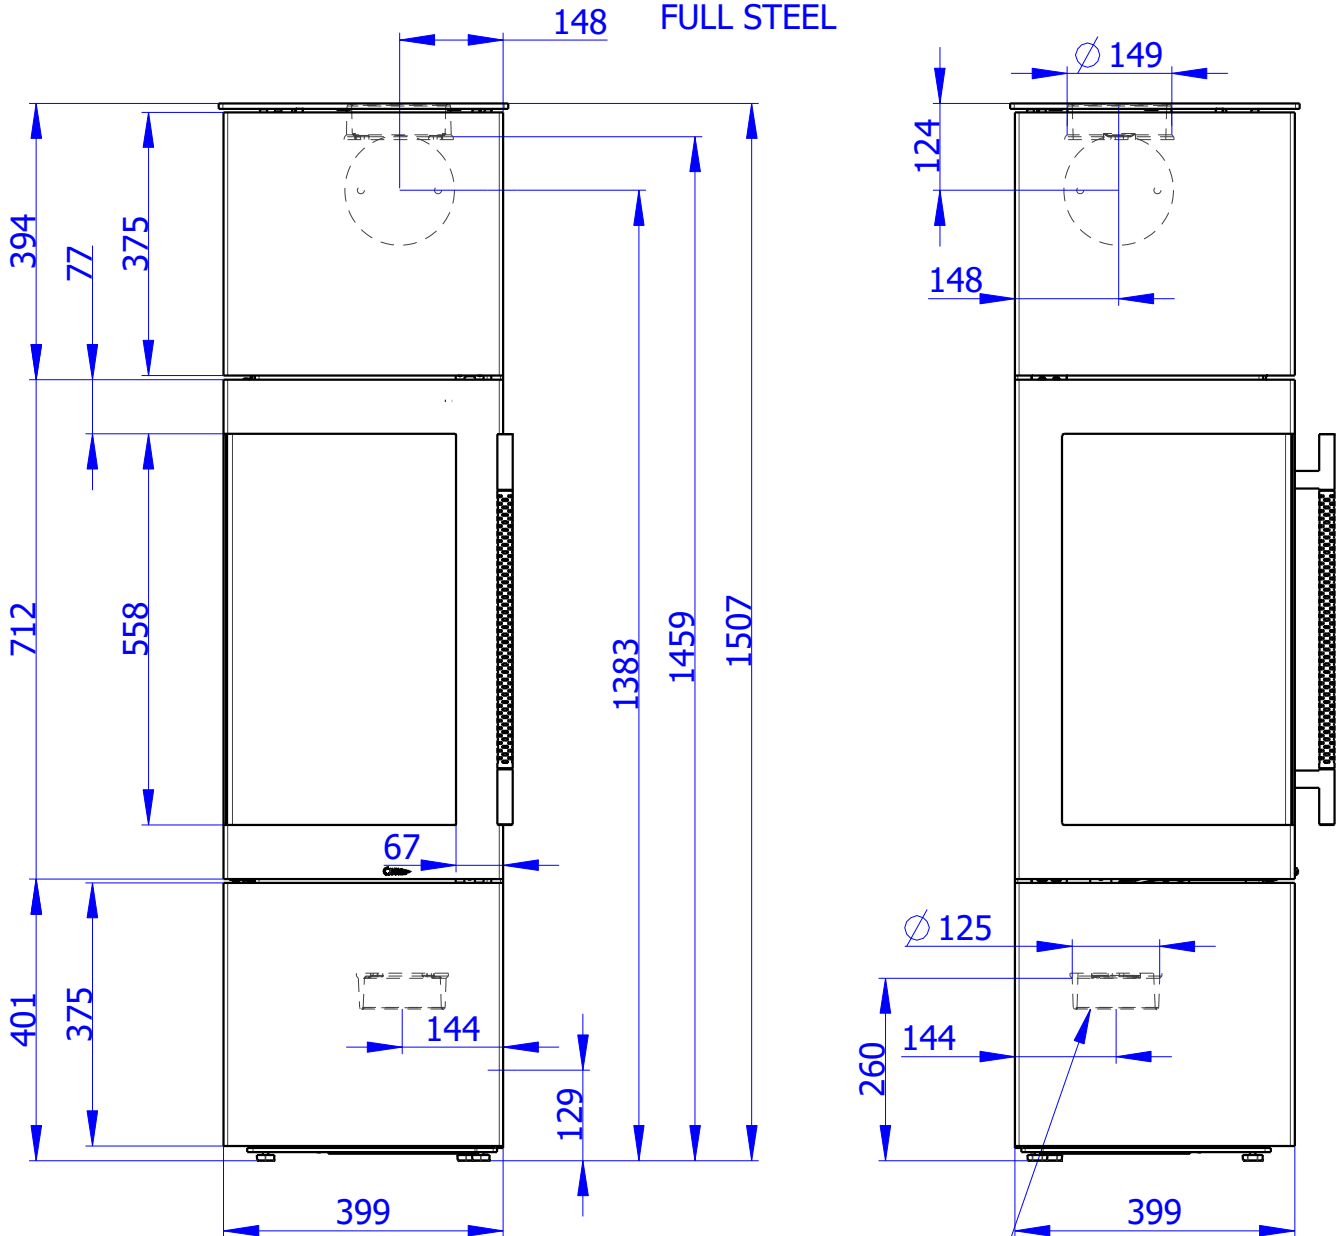

ESQUINA 3G

PLECH
STAHL KOMPLETT
FULL STEEL

Centrální přívod vzduchu
Zentralluftzufuhr
Central air supply
Ø 125mm

PRIMÁRNÍ VZDUCH
Primärluft
Primary air
a/und/and
SEKUNDÁRNÍ VZDUCH
Sekundärluft
Secondary air