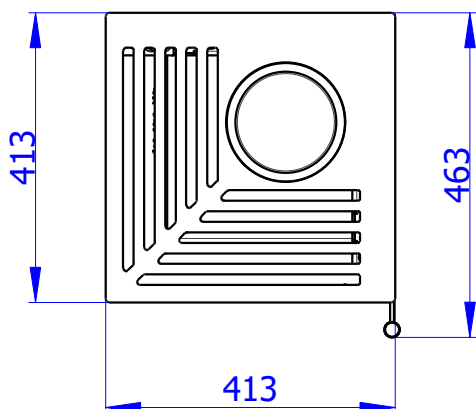

ESQUINA 3G

PLECH
STAHL KOMPLETT
FULL STEEL

Centrální přívod vzduchu
Zentralluftzufuhr
Central air supply
Ø 125mm

PRIMÁRNÍ VZDUCH
Primärluft
Primary air
a/und/and
SEKUNDÁRNÍ VZDUCH
Sekundärluft
Secondary air