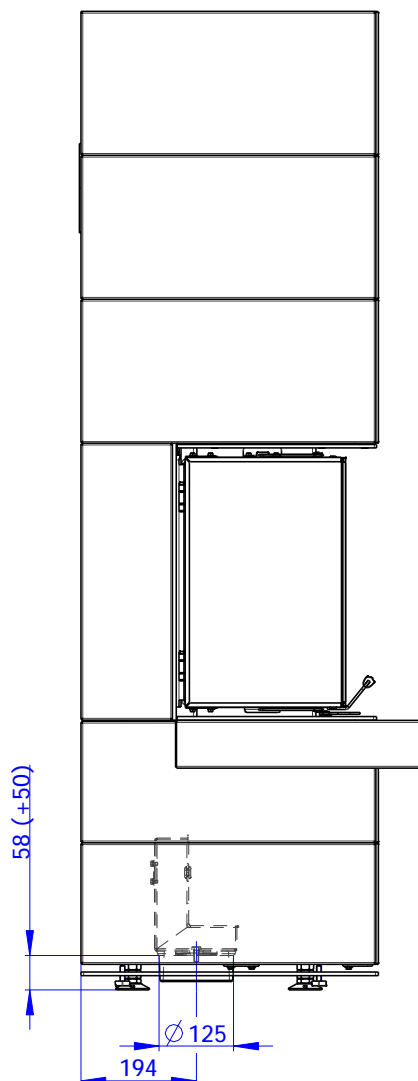

Rozměry v mm  
Maße in mm  
Dimensions in mm

# CARA CS N 03

255KG

Rozměry v mm  
Maße in mm  
Dimensions in mm

# CARA CS N 03 + H2 AIRBOX 01

Rozmery v mm  
Maße in mm  
Dimensions in mm

# CARA CS N 03

255KG