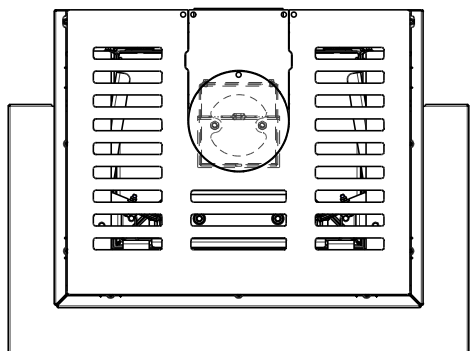

Rozměry v mm  
Maße in mm  
Dimensions in mm

# CARA CS N 03

255KG

Rozměry v mm  
Maße in mm  
Dimensions in mm

# CARA CS N 03 + H2 AIRBOX 01

Rozmery v mm  
Maße in mm  
Dimensions in mm