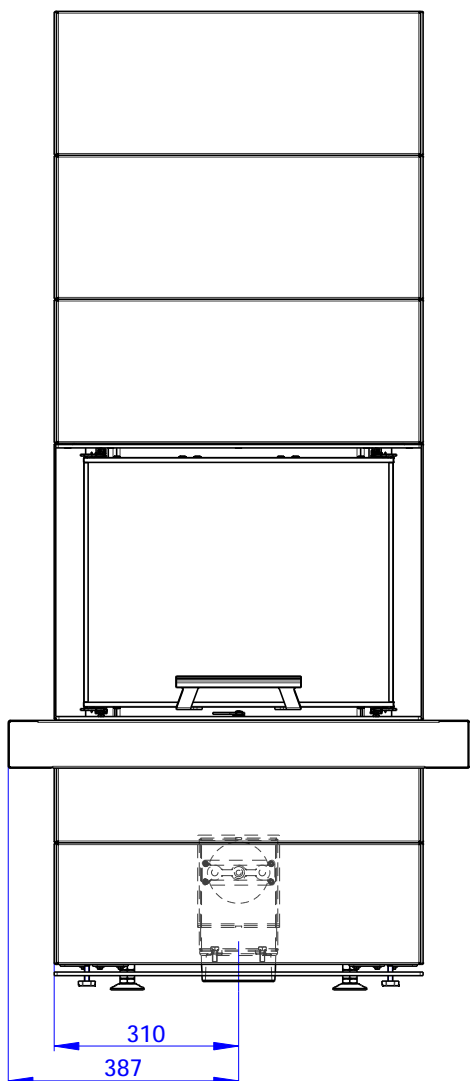

Rozměry v mm  
Maße in mm  
Dimensions in mm

# CARA CS N 03

255KG

Rozměry v mm  
Maße in mm  
Dimensions in mm

# CARA CS N 03 + H2 AIRBOX 01

Rozmery v mm  
Maße in mm  
Dimensions in mm