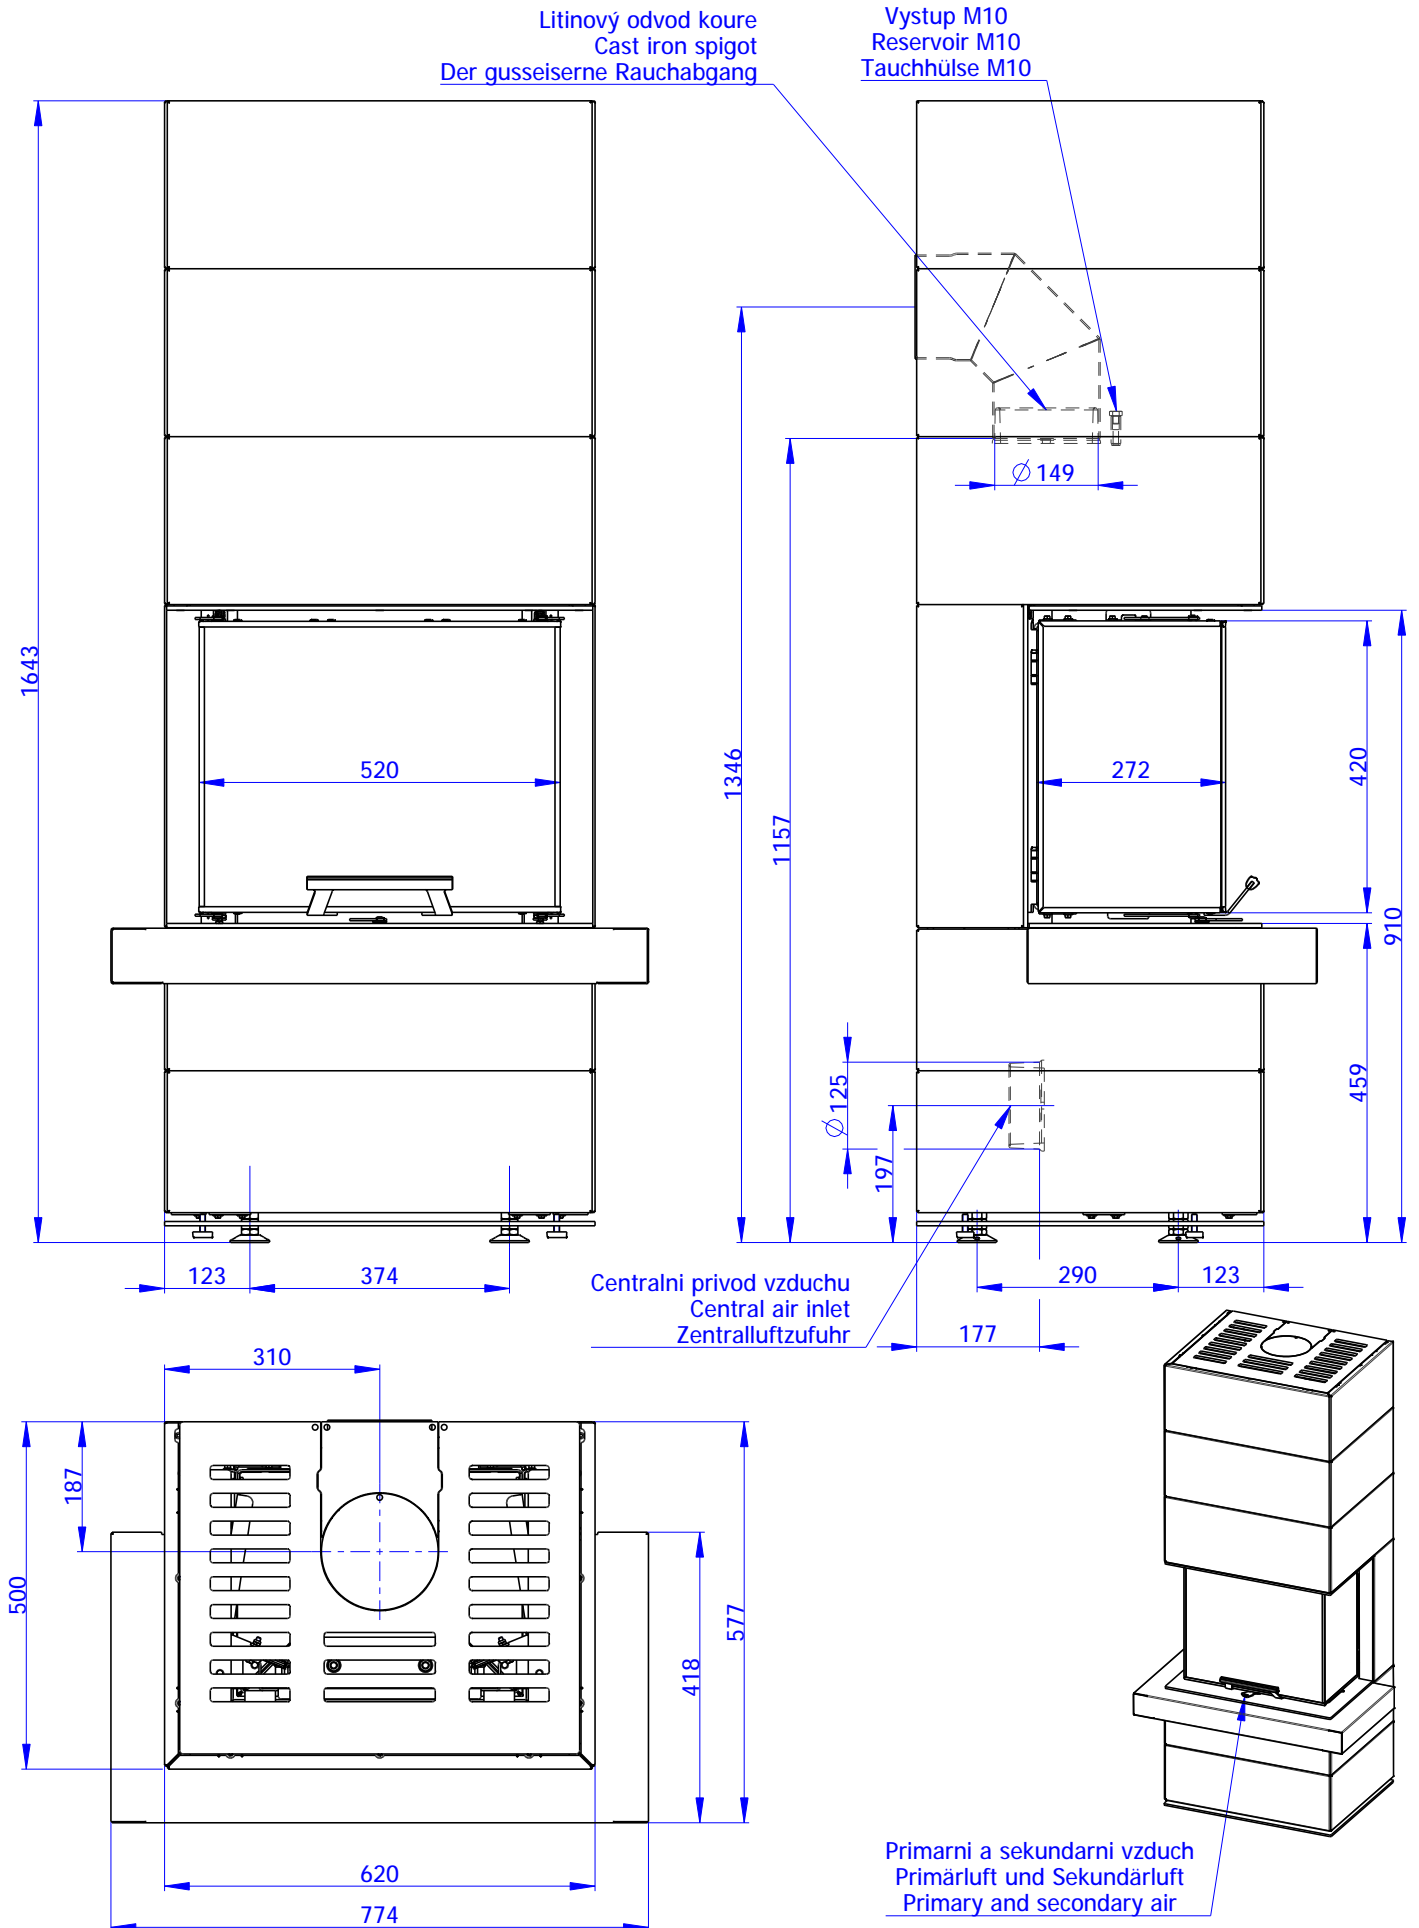

Rozměry v mm  
Maße in mm  
Dimensions in mm

# CARA CS N 03

255KG

Rozměry v mm  
Maße in mm  
Dimensions in mm

# CARA CS N 03 + H2 AIRBOX 01

Rozmery v mm  
Maße in mm  
Dimensions in mm

# CARA CS N 03

255KG